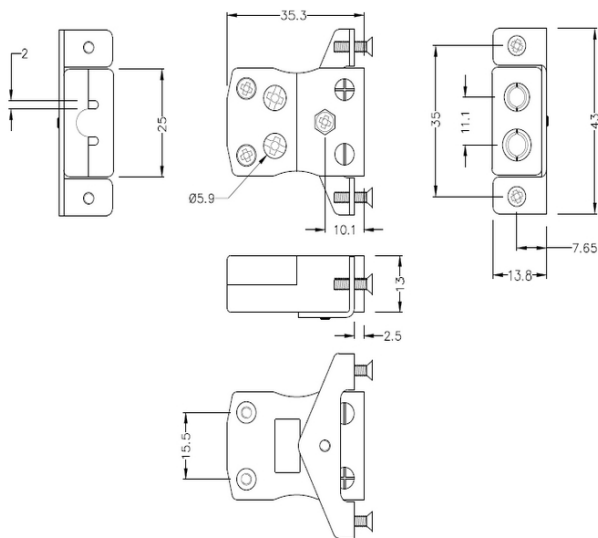

# Connettore termocoppia standard a montaggio a filo rapido con supporto in acciaio inox IS-N-SSPFQ Tipo N IEC

**Standard Socket - Quick Wire with stainless steel mounting bracket**  
(dimensions in mm)

**Connettore termocoppia standard a montaggio a filo rapido con supporto in acciaio inox IS-N-SSPFQ Tipo N IEC**

Pensato per l'uso in processi pi industriali ma pu essere impiegato in tutte le applicazioni a desiderazione.  
Connessione 'jab-in' facile per terminazione rapida, basta spingere il filo e stringere la vite

**Specifiche****Specifications**

<b>Product Code</b>	XE-1559-001
<b>General Description</b>	Easy 'jab-in' connection for rapid termination, just push wire in and tighten screw
<b>Thermocouple Type</b>	N IEC
<b>Connector Type</b>	Quick Wire Socket with SS Bracket
<b>Connector Size</b>	Standard
<b>Colour</b>	Pink
<b>Max. Temperature</b>	220°C
<b>+Positive Contact</b>	Nickel / Chromium / Silicon
<b>-Negative Contact</b>	Nickel Silicon
<b>Standards Met</b>	BS EN 50212:1997. RoHS