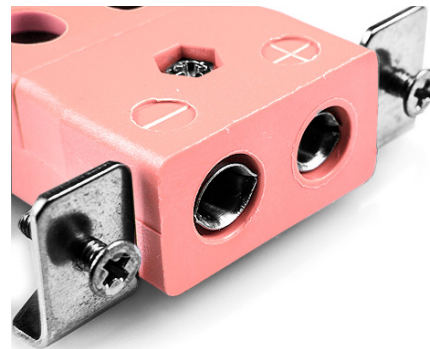

# Connettore termocoppia standard a montaggio a filo rapido con supporto in acciaio inox IS-N-SSPFQ Tipo N IEC

**Standard Socket - Quick Wire with stainless steel mounting bracket**  
(dimensions in mm)

**Connettore termocoppia standard a montaggio a filo rapido con supporto in acciaio inox IS-N-SSPFQ Tipo N IEC**

Pensato per l'uso in processi pi industriali ma pu essere impiegato in tutte le applicazioni a desiderazione.  
Connessione 'jab-in' facile per terminazione rapida, basta spingere il filo e stringere la vite

**Specifiche****Specifications**

<b>Product Code</b>	XE-1559-001
<b>General Description</b>	Easy 'jab-in' connection for rapid termination, just push wire in and tighten screw
<b>Thermocouple Type</b>	N IEC
<b>Connector Type</b>	Quick Wire Socket with SS Bracket
<b>Connector Size</b>	Standard
<b>Colour</b>	Pink
<b>Max. Temperature</b>	220°C
<b>+Positive Contact</b>	Nickel / Chromium / Silicon
<b>-Negative Contact</b>	Nickel Silicon
<b>Standards Met</b>	BS EN 50212:1997. RoHS