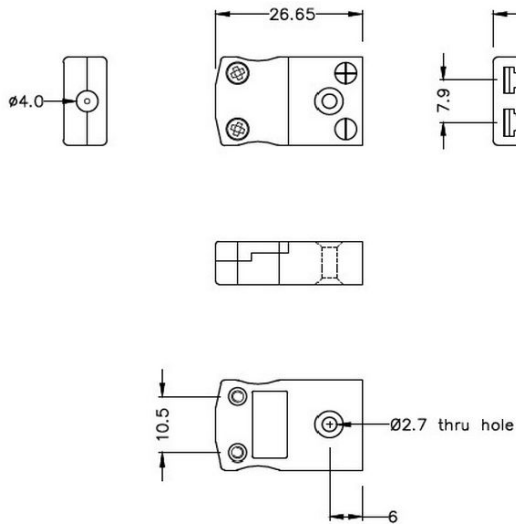

Connettore termocoppia in miniatura Spina & Socket AM-CU-M-F tipo CU ANSI

Miniature in-line Plug
(dimensions in mm)

Miniature in-line Socket
(dimensions in mm)

Labfacility are the UK's leading manufacturer of Temperature Sensors, Thermocouple Connectors and associated Temperature Instrumentation and stockings of Thermocouple Cables. The Company has been trading since 1971 and is ISO9001 accredited.

Plug and Socket AM-CU-M-F tipo CU ANSI

Con perni piatti per soddisfare il tipo di termocoppia e ideale per l'uso di uso generale, tutti i contatti sono polarizzati per garantire una connessione corretta. Questi connettori accettano cavo termocoppia fino a 4 mm di diametro.

Specifiche**Specifications**

Product Code	XE-1019-001
General Description	Ideal for general purpose use. Contacts are polarised to ensure correct connection
Thermocouple Type	CU ANSI
Connector Size	Miniature
Connector Type	Plug & Socket
Colour	White
Max. Temperature	220°C
Pins	Flat Pins
+Positive Contact	Copper
-Negative Contact	Copper
Standards Met	BS EN 50212:1997. RoHS