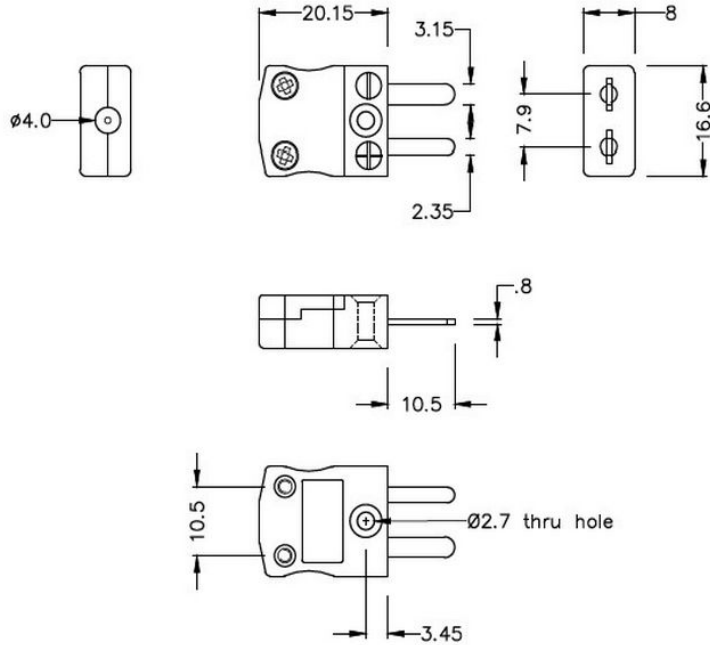

Connettore termocoppia in miniatura Spina & Socket AM-CU-M-F tipo CU ANSI

Miniature in-line Plug
(dimensions in mm)

Miniature in-line Socket
(dimensions in mm)

Labfacility are the UK's leading manufacturer of Temperature Sensors, Thermocouple Connectors and associated Temperature Instrumentation and stockings of Thermocouple Cables. The Company has been trading since 1971 and is ISO9001 accredited.

Plug and Socket AM-CU-M-F tipo CU ANSI

Con perni piatti per soddisfare il tipo di termocoppia e ideale per l'uso di uso generale, tutti i contatti sono polarizzati per garantire una connessione corretta. Questi connettori accettano cavo termocoppia fino a 4 mm di diametro.

Specifiche**Specifications**

Product Code	XE-1019-001
General Description	Ideal for general purpose use. Contacts are polarised to ensure correct connection
Thermocouple Type	CU ANSI
Connector Size	Miniature
Connector Type	Plug & Socket
Colour	White
Max. Temperature	220°C
Pins	Flat Pins
+Positive Contact	Copper
-Negative Contact	Copper
Standards Met	BS EN 50212:1997. RoHS